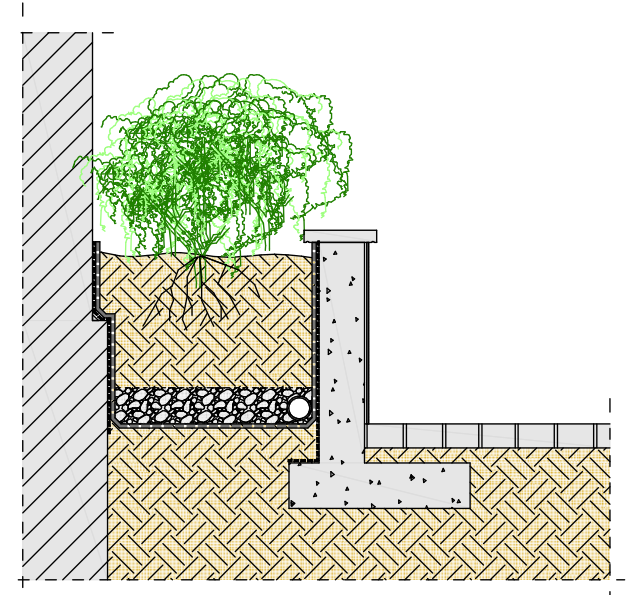

Schită de amenajare a curții Casei ONU în Moldova

Sc. 1:200

str. Statul Țării

str. 31 August

Clădirea casei ONU în  
Moldova

Jardinieră

Generator

Detaliu Jardinieră  
Secțiune

Pavele vibropresate  
tip cărămidă