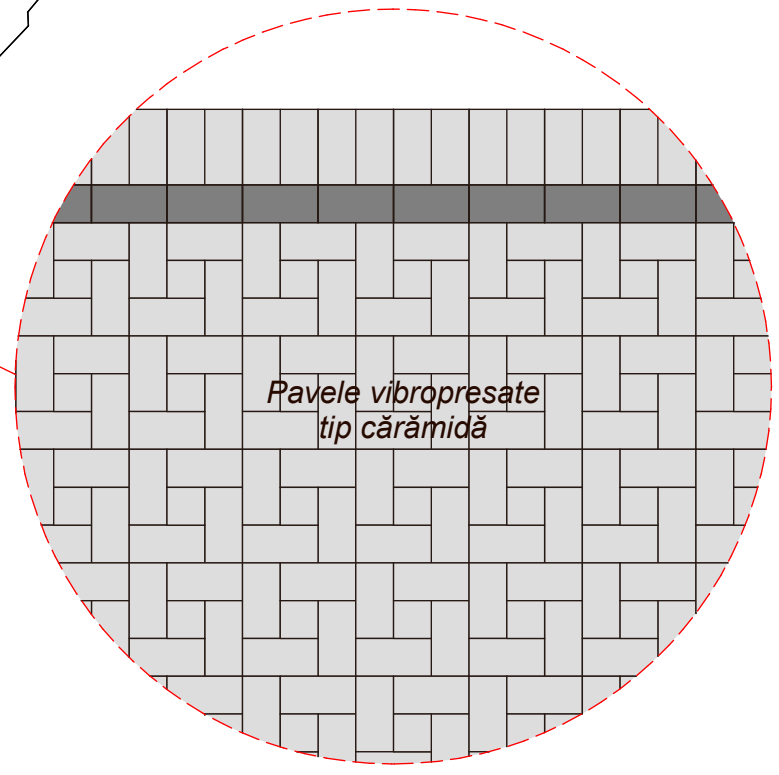

Schită de amenajare a curții Casei ONU în Moldova

Sc. 1:200

str. Statul Țării

str. 31 August

Clădirea casei ONU în  
Moldova

Jardinieră

Generator

Detaliu Jardinieră  
Secțiune

Pavele vibropresate  
tip cărămidă